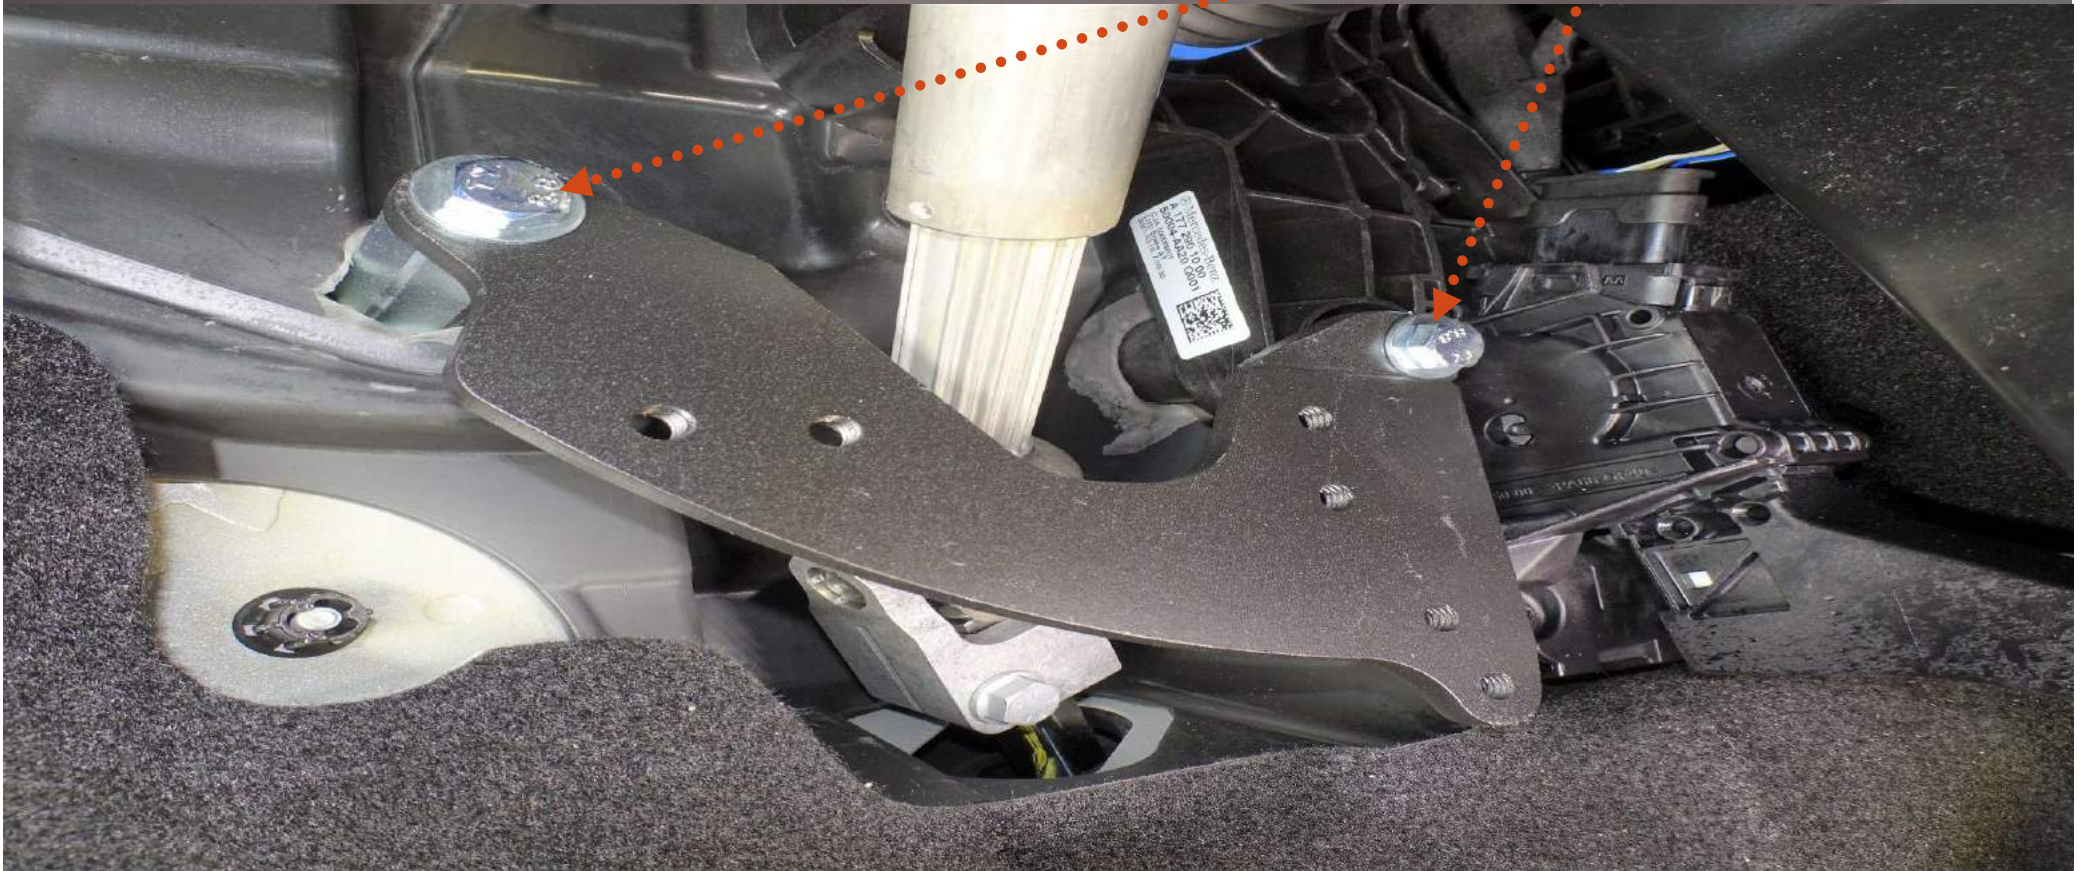

Waarborging

Garantiesiegel