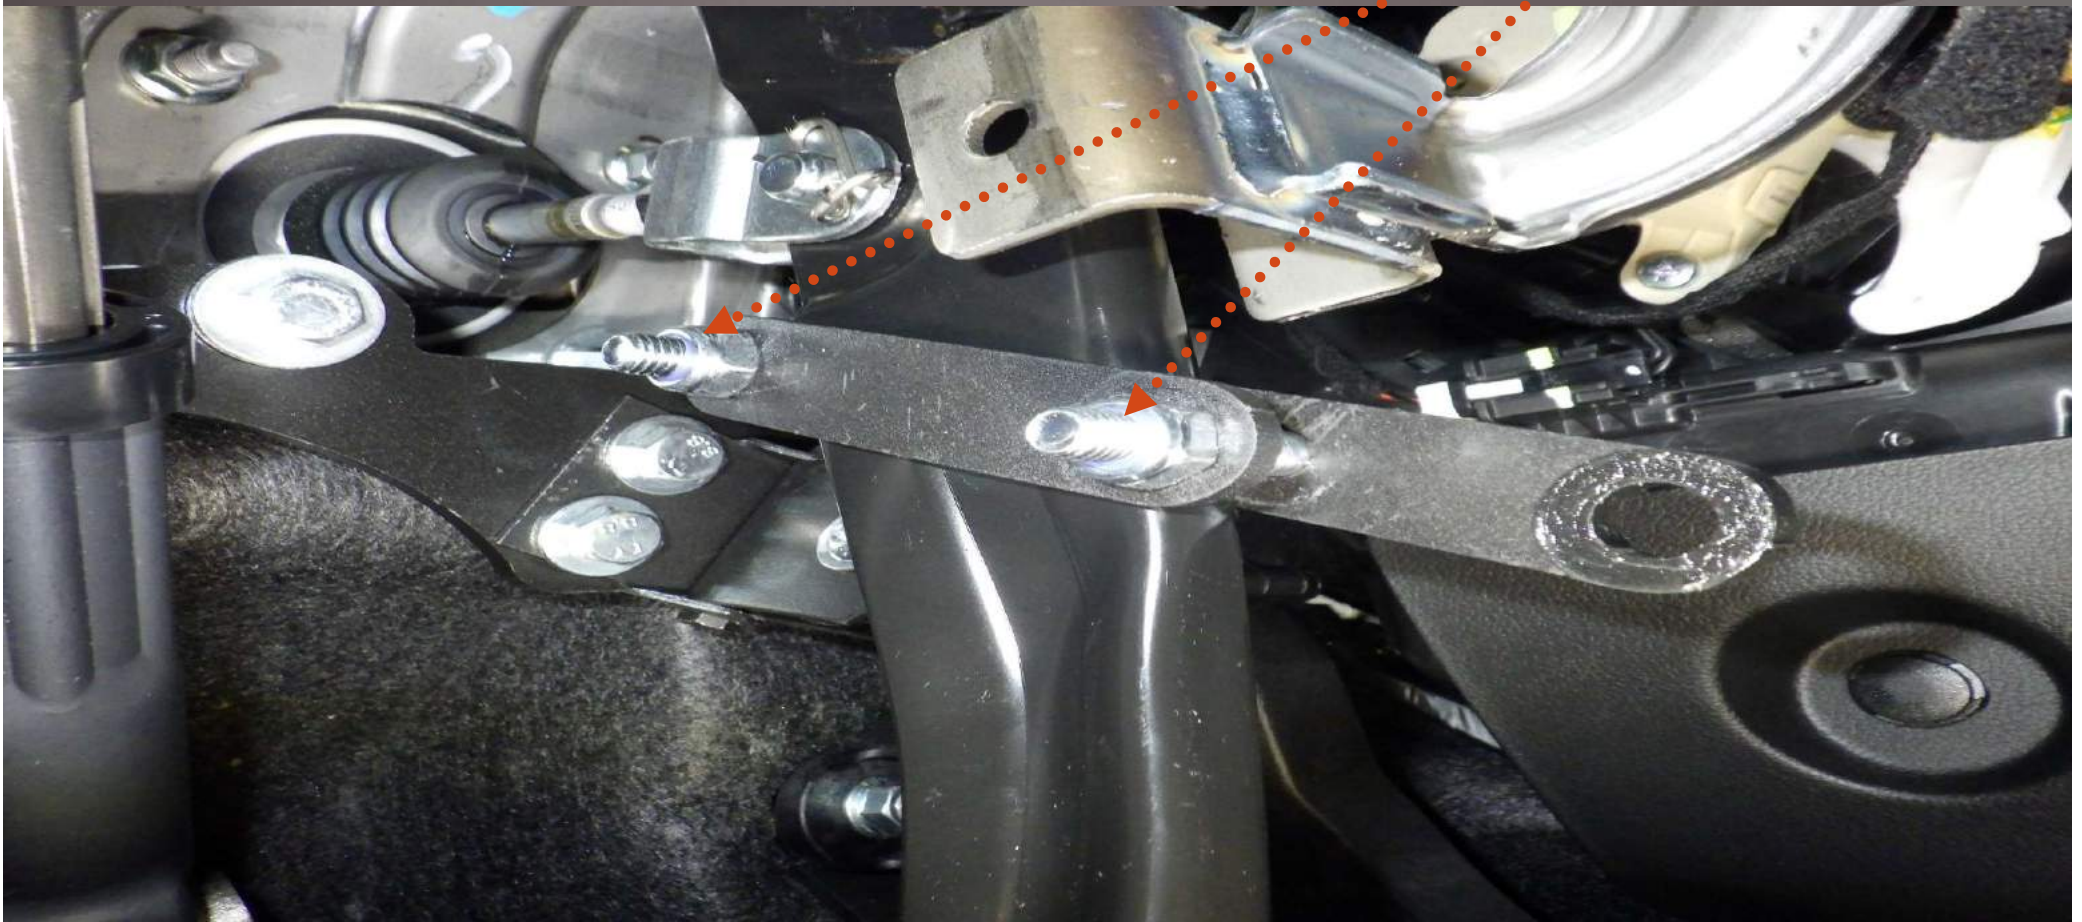

Waarborging

Garantiesiegel