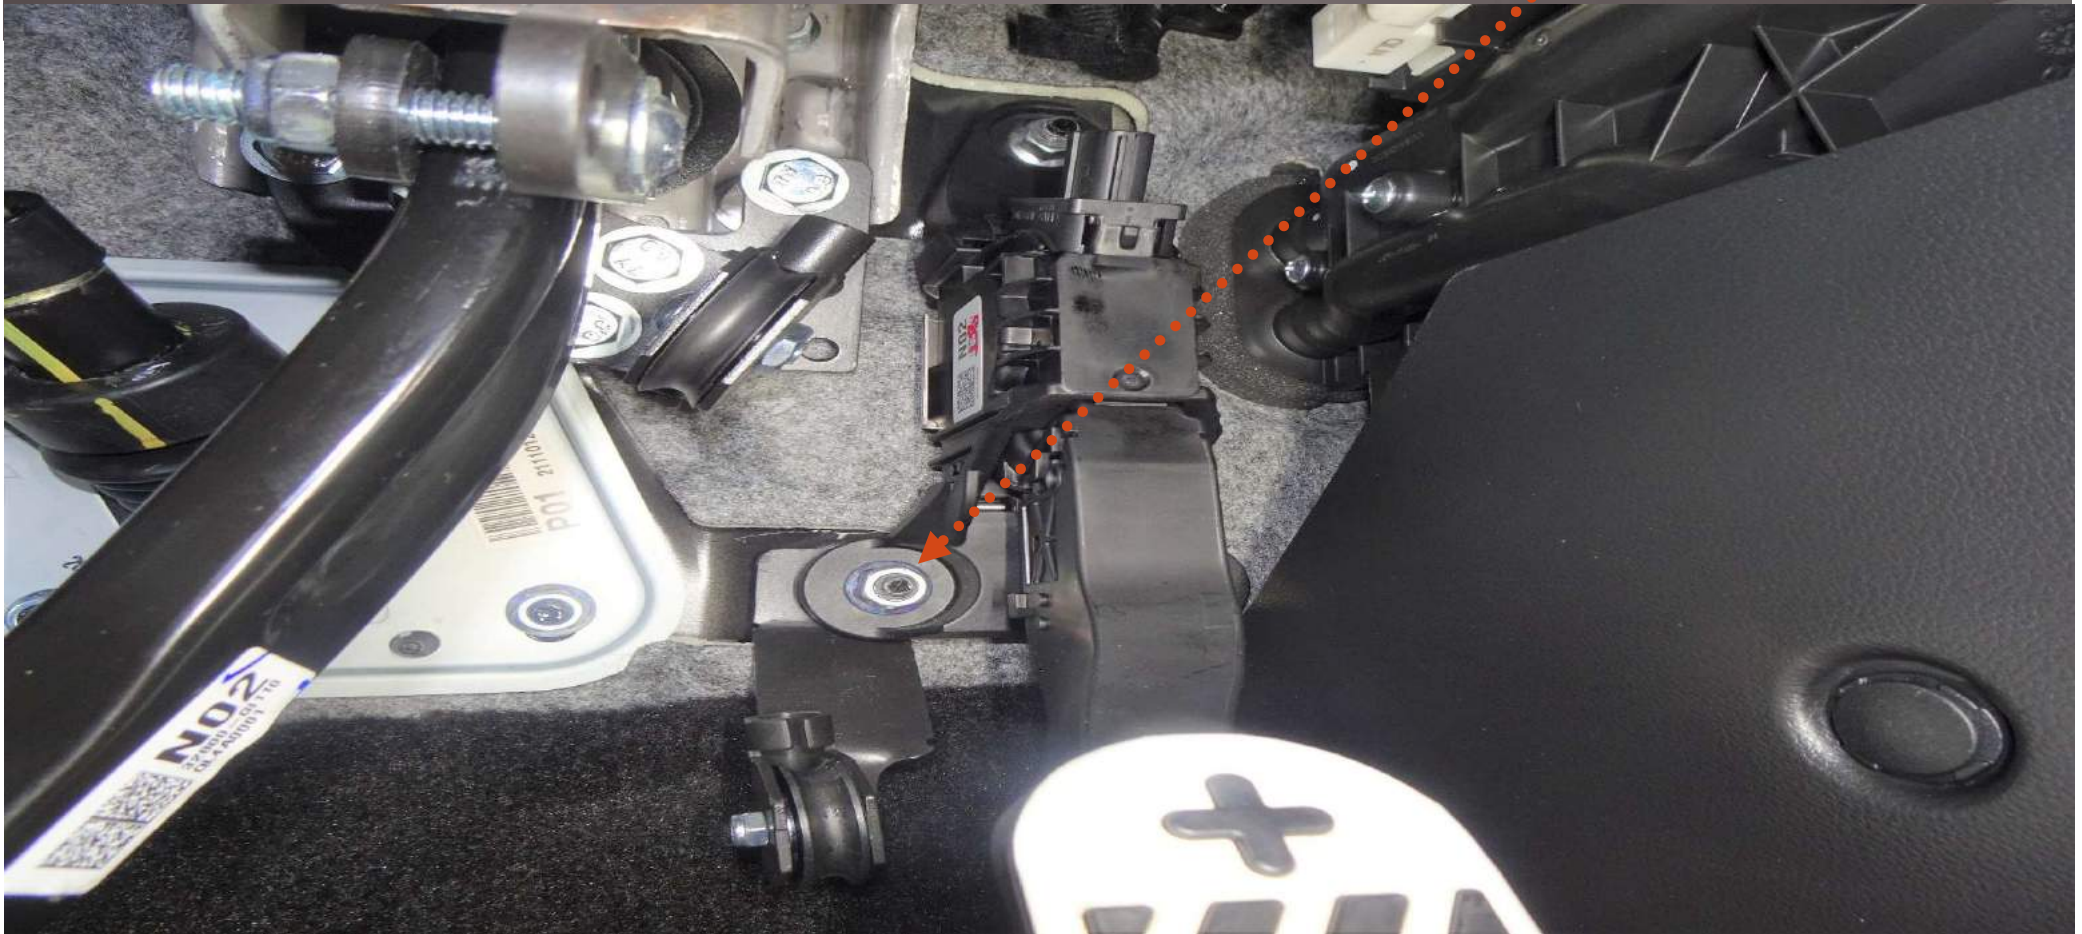

Waarborging

Garantiesiegel