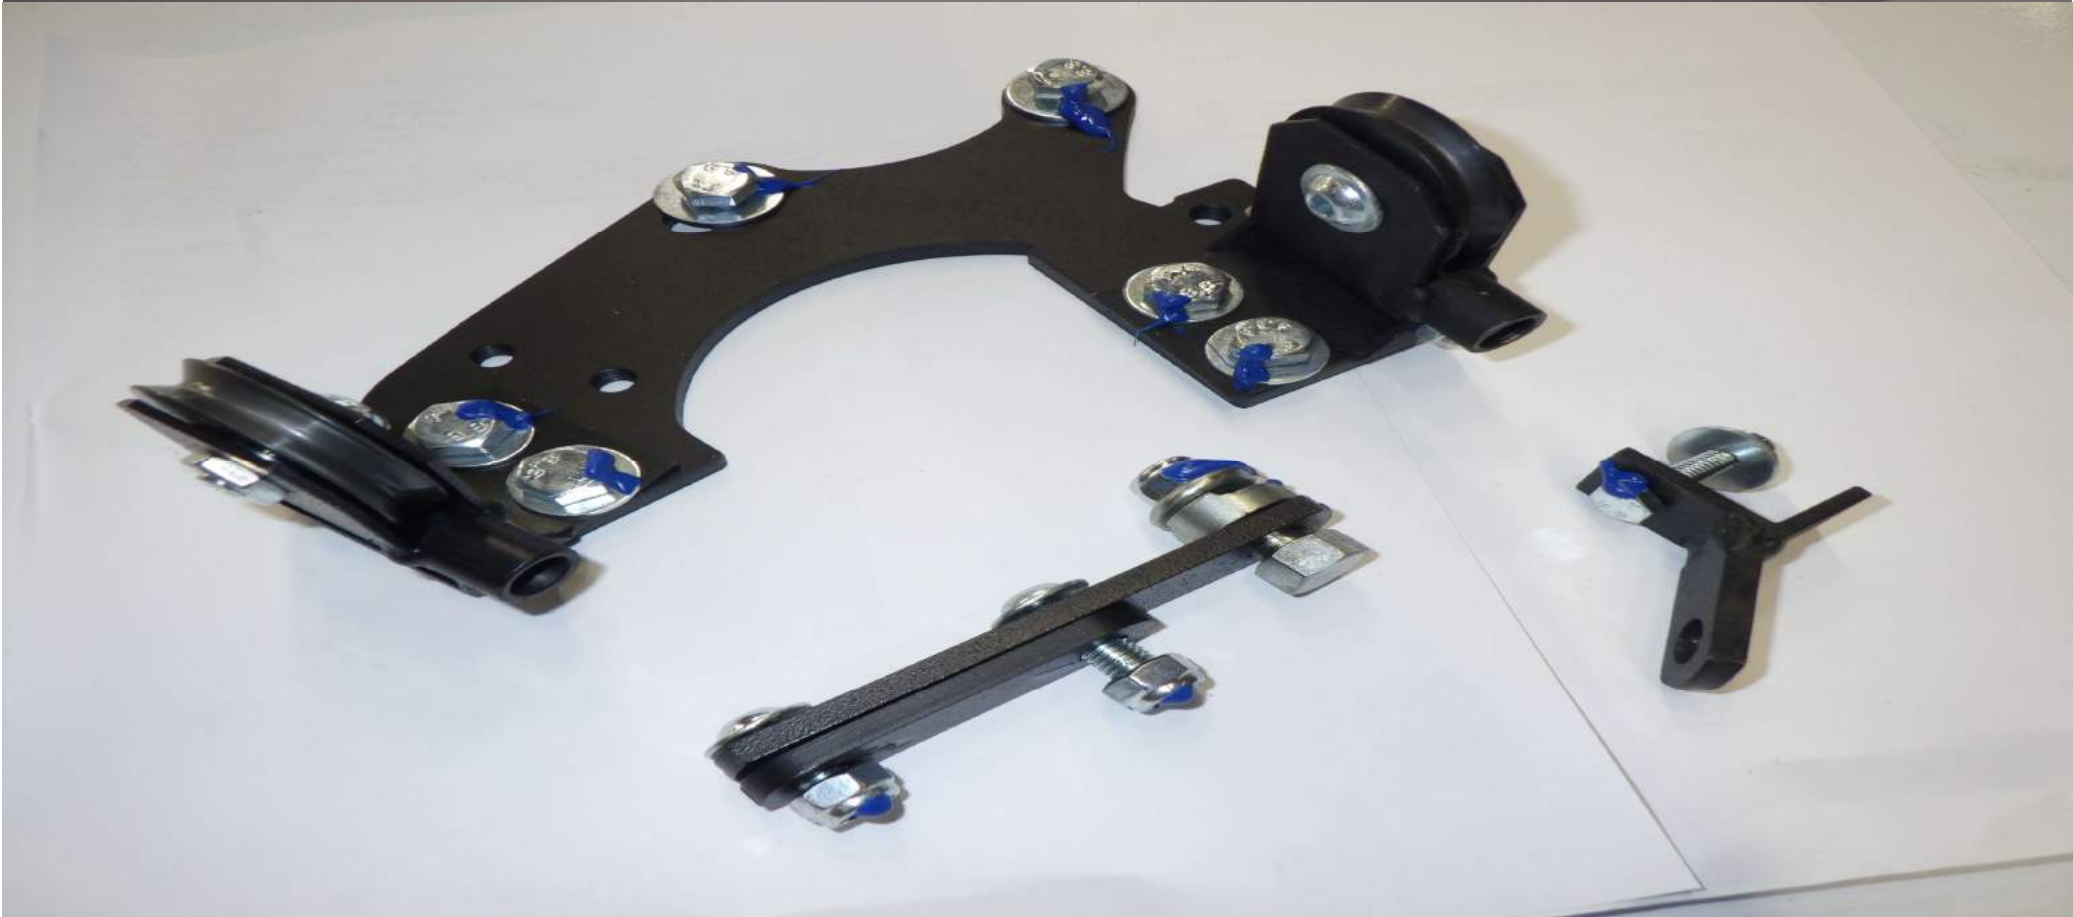

Waarborging

Garantiesiegel

This document is copyrighted by Peter Claassen inbouwstation bv